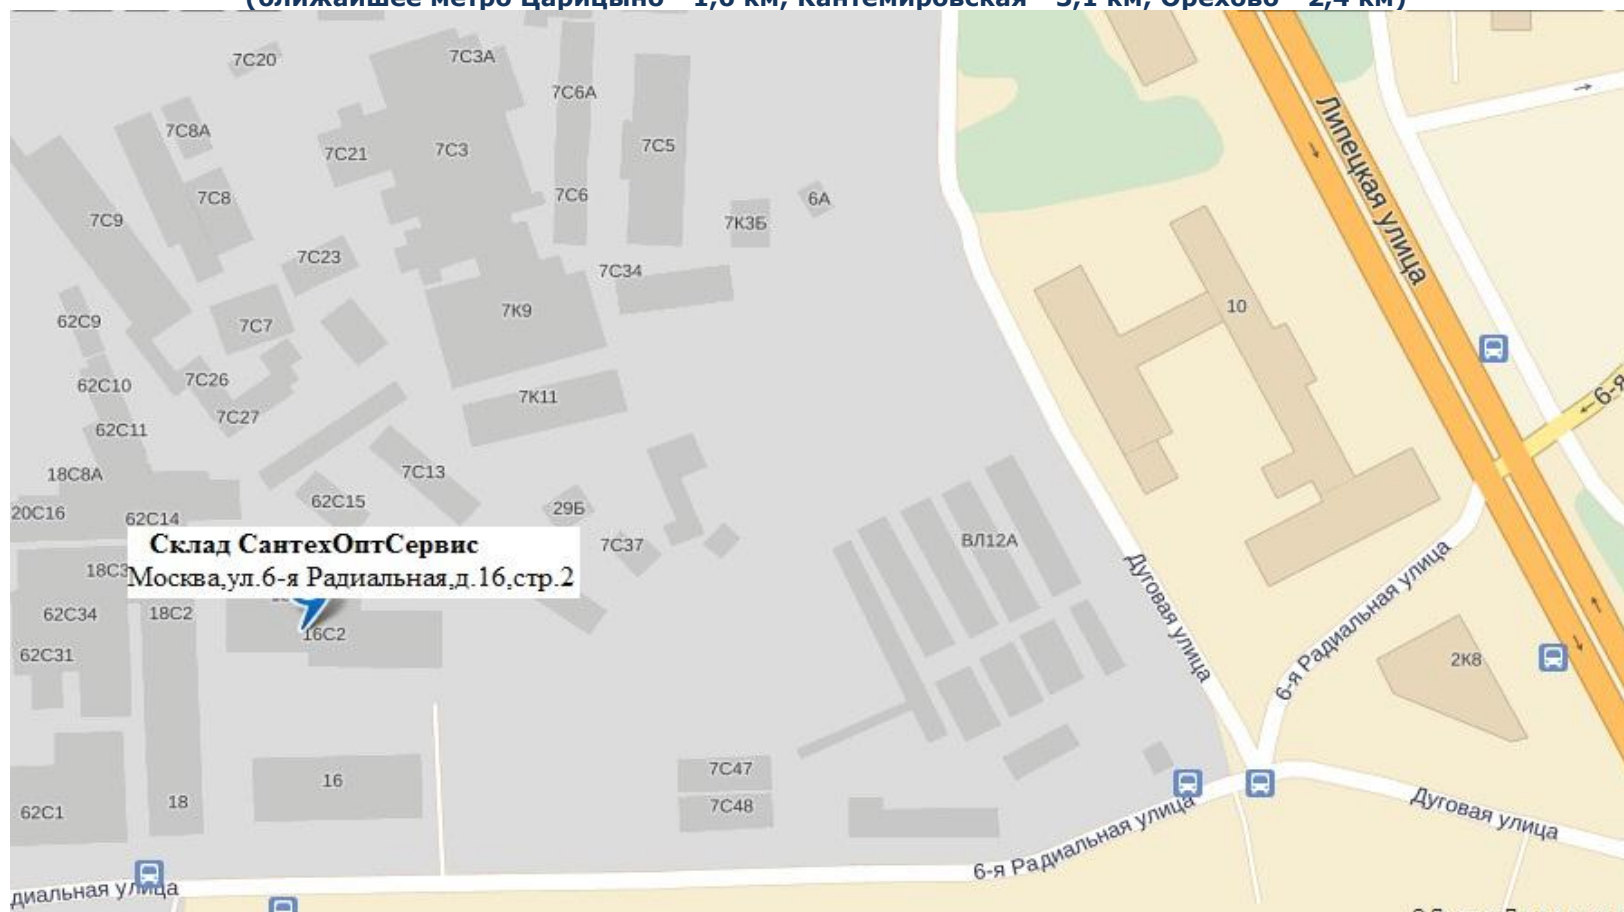

Схема проезда на склад ООО "СантехОптСервис"

Москва, ул.6-я Радиальная, д.16, стр.2

(ближайшее метро Царицыно - 1,6 км; Кантемировская - 3,1 км; Орехово - 2,4 км)

Часы работы: с 9:00 до 18:00